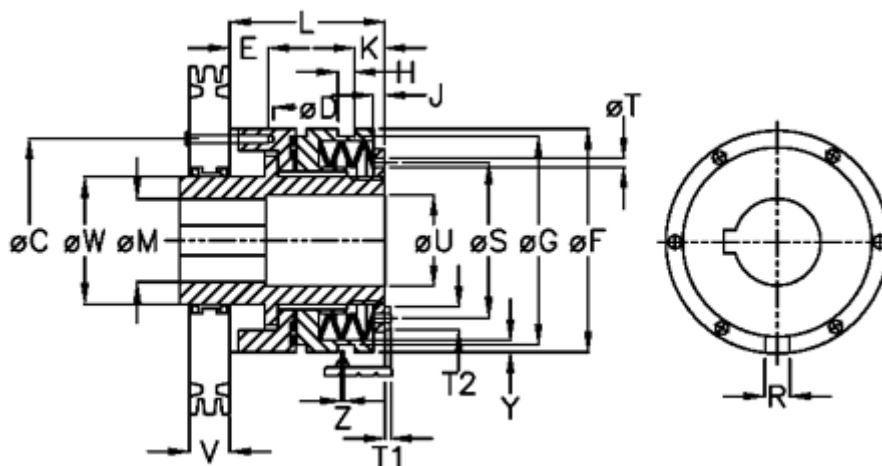

Varenummer: 46912034
 Beskrivelse: Sikkerhedskobling Safeguard C 20 LL

Mål

C = 48	L = 66.0	Tallerkenfjeder montering = 4x1L
D = 6xM5	M max = 20	Tallerkenfjeder udførelse = LL - svær
E = 6.5	M min = 7	U = 21
F = 55	R = 6	V = 27.5
G = 50.0	S = 36	W = 28
H = 9	T = 4	X = 25.5
J = 3.0	T1 = 3.0	Y = 2
K = 7.5	T2 = 7	Z = 0.1